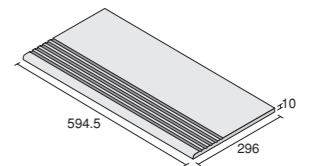

形状バリエーション

1. PAN-AB2210~AB2240
900角平 13,800円/m²

2. PAN-X2210~X2240
600角平 8,800円/m²
3. PAN-X2310G~X2340G
600角岩面 8,800円/m²

4. PAN-U2310G~U2340G
600×300角岩面 8,800円/m²

5. PAN-U2310GK~U2340GK
600×300角階段岩面 6,500円/枚
岩面からの加工品

COLOR CHART

2210 (平)・2310G (岩面)

2220 (平)・2320G (岩面)

2230 (平)・2330G (岩面)

2240 (平)・2340G (岩面)

形状	品番	標準寸法(mm)	厚さ(mm)	m ² 当必要枚数	入数(枚/箱)	重量(kg/箱)	m ² 当設計価格
1 900角平	PAN-AB2210~AB2240	895×895	11	1.3	2	40	13,800円/m ²
2 600角平	PAN-X2210~X2240	594.5×594.5	10	2.8	4	32	8,800円/m ²
3 600角岩面	PAN-X2310G~X2340G	594.5×594.5	10	2.8	4	32	8,800円/m ²
4 600×300角岩面	PAN-U2310G~U2340G	594.5×296	10	5.6	8	32	8,800円/m ²
5 600×300角階段岩面	PAN-U2310GK~U2340GK	594.5×296	10	1.7/m	8	32	6,500円/枚

●サイズ表示は標準寸法です。ロットにより寸法誤差がありますので、タイル割付けの際はご注意ください。