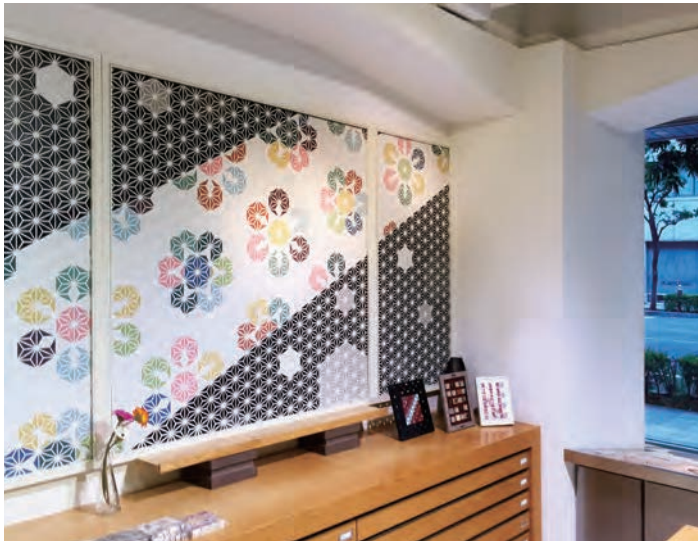

(上)DA2019非住宅部門銀賞 東京和食ichi 設計 株式会社カサハラデザインワーク 施工 株式会社 VIDA Corporation 撮影 ナカサ&パートナーズ
(下)サンシティタワー神戸 FRO-001・005・110 (下部壁:「エアロボーダー彩」LB-801M・9742 床:「ラステックウッズII」MSY-H3620G)