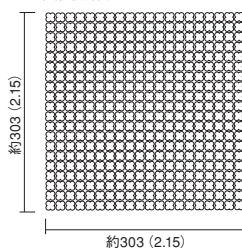

ASB-1313-E4

ASB-1313-D5

ASB-1313-B11

ASB-1313-D10

ミックス貼り 17,000円/m²

注文生産品

●ミックス貼り・デザインパターンは、ご注文後シート加工いたしますので納期をご確認ください。
●写真以外のミックス貼りにも対応します。ミックスの色数・比率により価格が異なりますのでご確認ください。

ASB-1313-MIX1

ASB-1313-MIX4 **NEW**ASB-1313-MIX5 **NEW**

1	
形状	15花形
品番	ASB-1313-
標準寸法(mm)	13×13
厚さ(mm)	4
目地共寸法(mm)	約303×303
m ² 当必要枚数	11シート
入数(枚/箱)	45シート
重量(kg/箱)	25
設計価格	13,800円/m ²

15花形紙貼り

目地共寸法 約303×303mm
20×20個/シート
※シート内の()数字は目地幅を表しています。