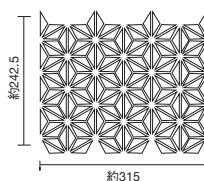

FRO-002・031~035 目地：AMJ-P00

1	
形状	45×14三角形
品番	FRO-001~110
標準寸法(mm)	約45×14
厚さ(mm)	6
目地共寸法(mm)	約242.5×315
m ² 当必要枚数	13シート
入数(枚/箱)	25シート
重量(kg/箱)	19

45×14三角形紙貼り

目地共寸法 約242.5×315mm 144個/シート
目地幅 2.5mm

設計価格
無印 13,000円/m²
(A) 15,600円/m²
(B) 177,500円/m²
(C) 17,000円/m²