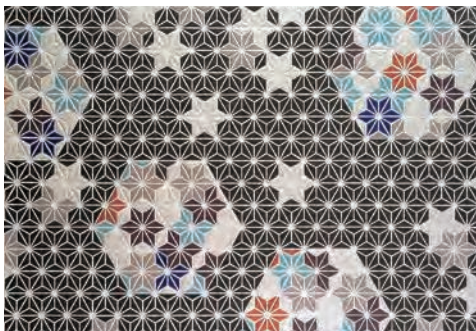

デザインパターン例 注文生産品

モザイクタイルシミュレーション

検索

当社HPでオリジナルデザインのシミュレーションができます。

オリジナルデザイン貼り 参考価格：59,000円/m²～

[No.2015-01] 2340×1210mm

[No.2015-02] 1100×846mm 目地：AMJ-P07

[No.2015-03] 1100×846mm 目地：AMJ-P02