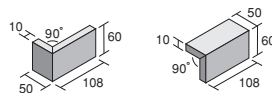

90°小口曲り(接着) 90°小口マグサ(接着)