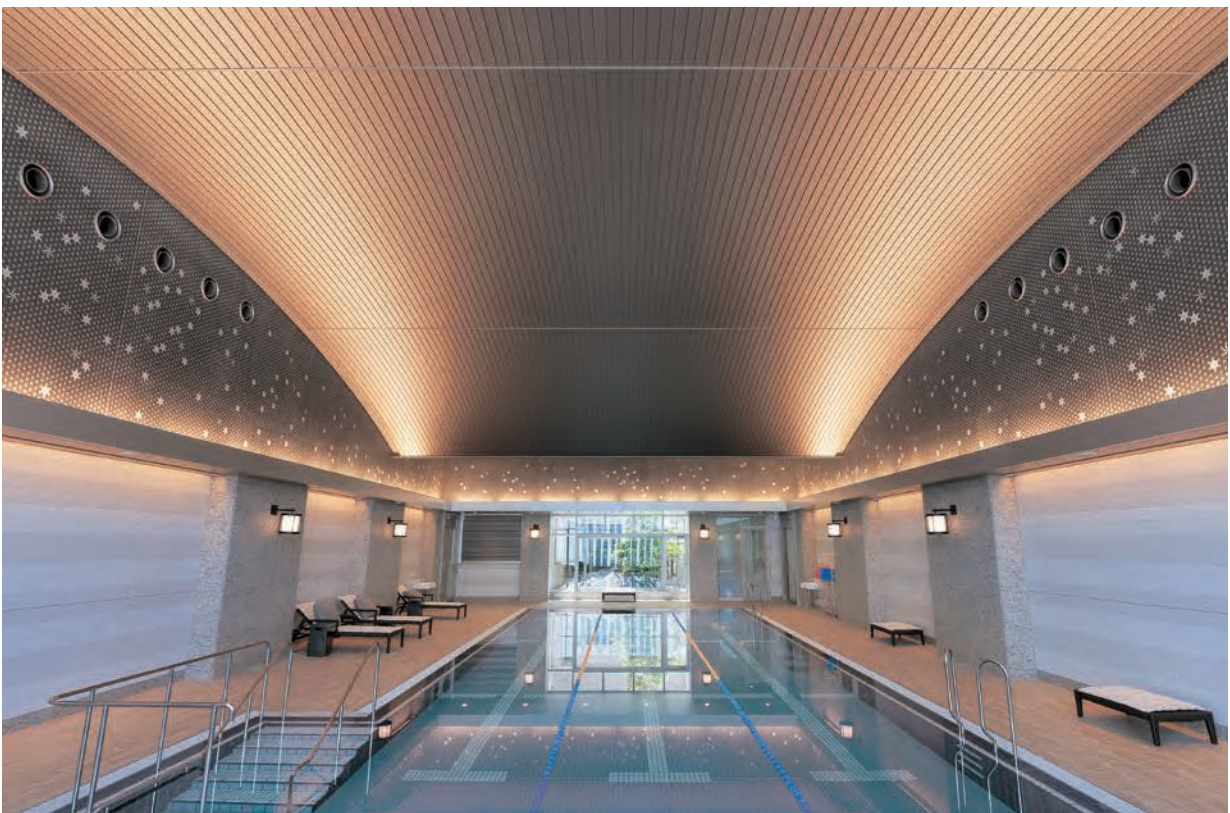

Asanoha | 麻の葉