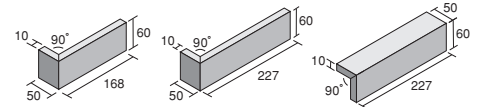

施工上のご注意 ●8～10mm程度の目地幅で施工してください。

●アートブリックメジ (P.888 参照)

屋内壁	居室床	屋内床	浴室壁	浴室床	屋外壁	屋外床
○	○	△	○	×	○	×

殿村明彦 / COLOR LABEL DESIGN OFFICE HST-140S・414S

形状バリエーション

1. HST-
小口平 6,200円/m²

4. HSN-
二丁掛平 6,500円/m²

COLOR CHART

90°小口曲り(接着) 90°小口マグサ(接着)

90°標準曲り(接着) 90°二丁曲り(接着) 90°二丁マグサ(接着)

	1	2	3	4	5	6	7
形状	小口平	90°小口曲り(接着)	90°小口マグサ(接着)	二丁掛平	90°標準曲り(接着)	90°二丁曲り(接着)	90°二丁マグサ(接着)
品番	HST-	HST-MK-	HST-GK-	HSN-	HSN-MH-	HSN-MN-	HSN-GN-
標準寸法(mm)	108×60	(108+50)×60	(60+50)×108	227×60	(168+50)×60	(227+50)×60	(60+50)×227
厚さ(mm)	10	10	10	10	10	10	10
m ² 当必要枚数	135	15/m	9/m	66	15/m	15/m	4.5/m
入数(枚/箱)	160	90	60	80	80	40	30
重量(kg/箱)	25	18.5	14.5	24	21	18	13.5
設計価格	6,200円/m ²	4,200円/m	3,800円/m	6,500円/m ²	5,100円/m	6,300円/m	3,800円/m