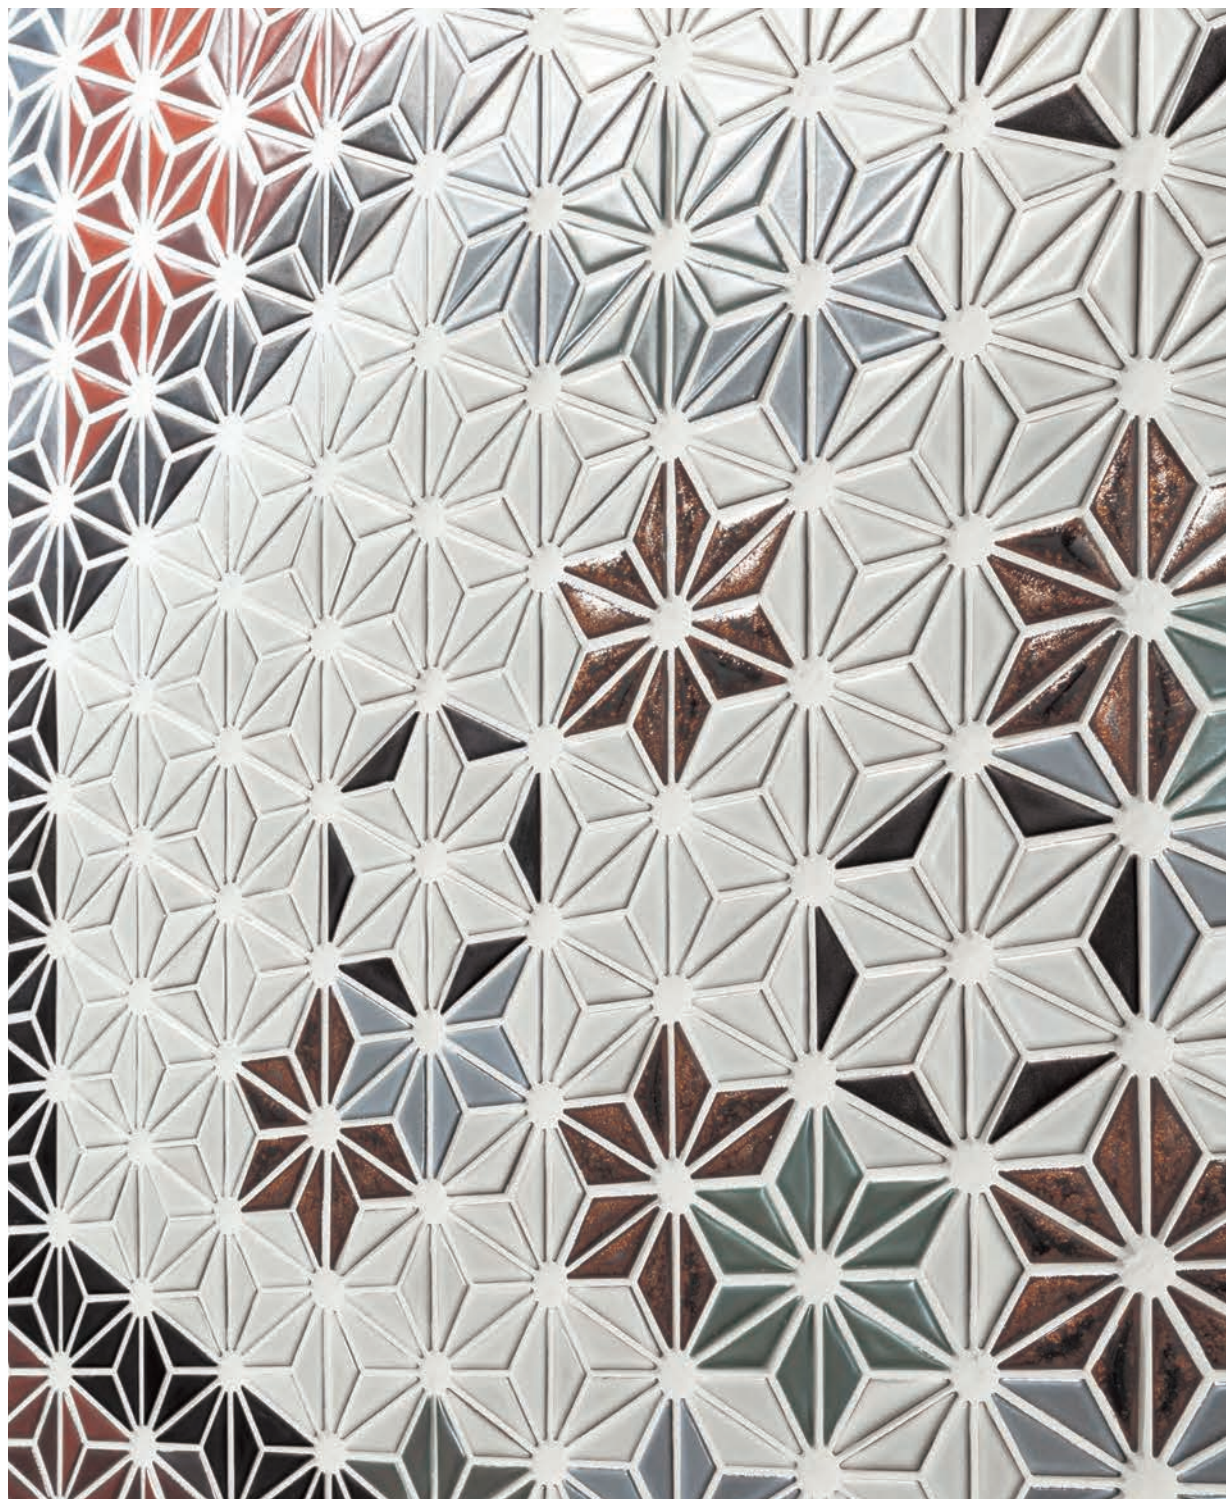

FRO-035 (A)
金結晶(きんけっしょう)
セミマット

アクセントカラー (ブライト) 17,000円/m²

FRO-021 (C)
乳白(にゅうはく)

FRO-022 (C)
黄水仙(きすいせん)

FRO-023 (C)
蜜柑色(みかんいろ)

FRO-024 (C)
藍白(あいじろ)

FRO-025 (C)
孔雀青(くじゃくあお)

FRO-026 (C)
瑠璃色(るりいろ)