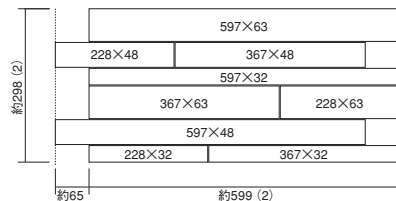

目地共寸法 約599×298mm
※シート図の( )数字は目地幅を表しています。

形状	品番	標準寸法(mm)	厚さ(mm)	m²当必要枚数	入数(枚/箱)	重量(kg/箱)	設計価格
1 600角平	PST-X3010~X3060	600×600	10.3	2.8	4	32	7,000円/m²
2 600角粗目	PST-X3110G~X3150G	600×600	10.3	2.8	4	32	7,000円/m²
3 600角岩面(20厚)	PST-X3210G~X3240G	596.5×596.5	20	2.9	2	32	15,800円/m²
4 600×300角平	PST-U3010~U3060	600×300	10.3	5.6	6	24	7,000円/m²
5 600×300角粗目	PST-U3110G~U3160G	600×300	10.3	5.6	6	24	7,000円/m²
6 600×300角階段粗目	PST-U3110GK~U3160GK	600×300	10.3	1.7/m	6	24	6,000円/枚
7 600×300平裏ネット貼り	PST-U3011~U3061	—	10.3	5.6シート	5シート	20	4,800円/シート
8 300角平	PST-R3010~R3050	300×300	10.3	11.2	12	24	7,000円/m²
9 300角粗目	PST-R3110G~R3150G	300×300	10.3	11.2	12	24	7,000円/m²
10 300角階段粗目	PST-R3110GK~R3150GK	300×300	10.3	3.4/m	12	24	2,200円/枚

●サイズ表示は標準寸法です。ロットにより寸法誤差がありますので、タイル割付けの際はご注意ください。