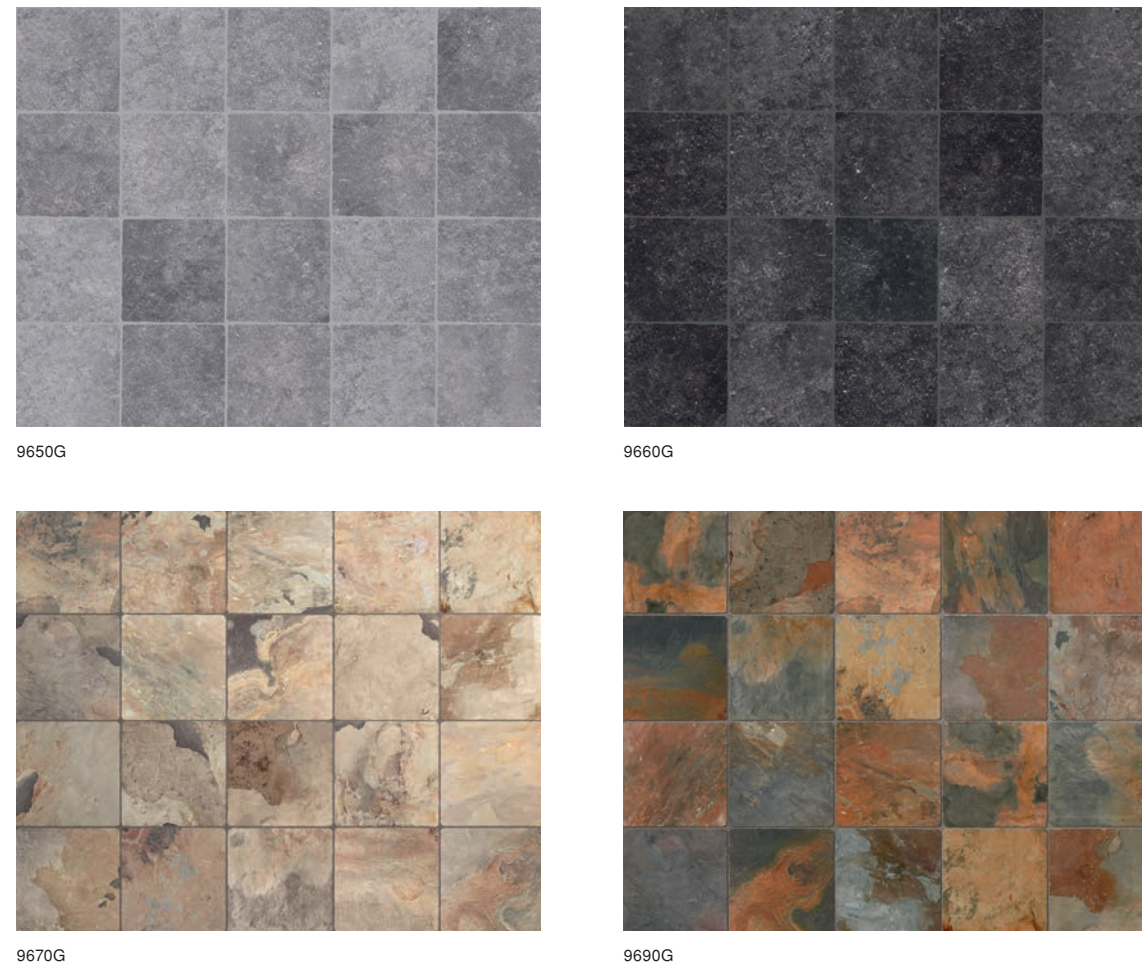

COLOR CHART

9650G

9660G

9670G

9690G