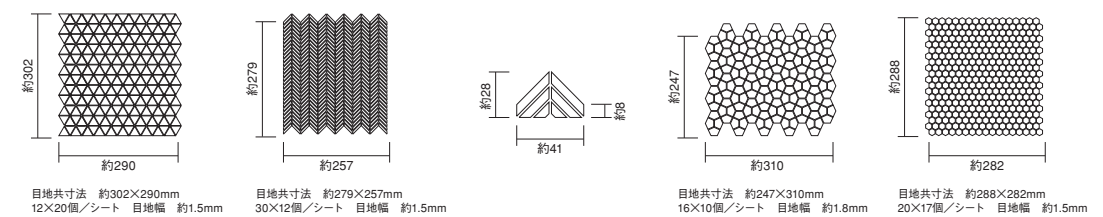

●サイズ表示は標準寸法です。ロットにより寸法誤差がありますので、タイル割付けの際はご注意ください。

Marble Geometry **New**

海外施工例 CLS-R2030

Marble Geometry

マーブルジオメトリー 天然石

Made in CHINA

小さな大理石のモザイクタイルでトライアングル、シェブロン、ペンタゴン、ヘキサゴンの4つのパターンを組みました。

商品についてのご注意 ●裏ネット貼りの商品は、水濡れする壁には使用できません。●天然石のため、色調・石模様バラツキがあります。●手づくりの風合いを生かすため、形状・寸法にバラツキがあります。●意匠上端部が鋭利になっていますので、頻繁に人が触れる箇所での使用は避けてください。●製法上、縁や角が欠けた石材が入っている場合がありますが、不良品ではありません。●メンテナンスには、酸性やアルカリ性の洗剤・クレンザーは使用しないでください。●目地の間から連結材が見えます。裏ネットの色は白色です。●製品写真の目地は、「アートパステルメジ」AMJ-P00です。●輸入品につき在庫と納期をご確認ください。なお予告なしに仕様の変更や生産中止となることがあります。

接着剤張工法 内壁 600角以下 **ART PASTEL** メジ ※施工法についてはお問い合わせください。

屋内壁	居室床	屋内床	浴室壁	浴室床	屋外壁	屋外床
○	×	×	×	×	×	×

CLS-R2020

25×22三角形 36,000円/m²

1. CLS-R2010

34×5平行四辺形 48,000円/m²

2. CLS-R2020

28×20五角形 36,000円/m²

4. CLS-R2030

18×15六角形 48,000円/m²

5. CLS-R2040

三角形裏ネット貼り	平行四辺形裏ネット貼り	平行四辺形用半マス裏ネット貼り	五角形裏ネット貼り	六角形裏ネット貼り
-----------	-------------	-----------------	-----------	-----------

	1	2	3	4	5
形状	25×22三角形	34×5平行四辺形	34×5平行四辺形用半マス	28×20五角形	18×15六角形
品番	CLS-R2010	CLS-R2020	CLS-R2020E	CLS-R2030	CLS-R2040
標準寸法(mm)	約25×22	約34×5	約34・25・10×5	約28×20	約18×15
厚さ(mm)	約8	約8	約8	約8	約8
目地共寸法(mm)	約302×290	約279×257	約28×41	約247×310	約288×282
m ² 当必要枚数	11.4シート	14シート	4袋/m	13.1シート	12.4シート
入数(枚/箱)	11シート	11シート	7シート/袋	11シート	11シート
重量(kg/箱)	約15	約11	約0.06kg/袋	約13	約13
設計価格	36,000円/m ²	48,000円/m ²	1,800円/袋	36,000円/m ²	48,000円/m ²