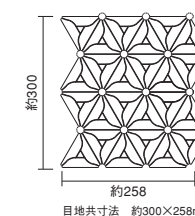

接着剤張工法 内壁 600角以下 **ART PASTEL メジ** ※施工法についてはお問い合わせください。

屋内壁	居室床	屋内床	浴室壁	浴室床	屋外壁	屋外床
○	×	×	×	×	×	×

多形状ミックス 39,800円/m²

1. CLF-R2000

1. CLF-R2010

1. CLF-R2020

1. CLF-R2030

1. CLF-R2100

1. CLF-R2110

多形状ミックス裏ネット貼り | 左端部用裏ネット貼り | 右端部用裏ネット貼り

	1	2	3
形状	多形状ミックス	左端部用	右端部用
品番	CLF-R2000~R2110	CLF-R2000EL~R2110EL	CLF-R2000ER~R2110ER
厚さ(mm)	約10	約10	約10
目地共寸法(mm)	約300×258	約300×42	約300×74
m ² 当必要枚数	13シート	3.5シート/m	3.5シート/m
入数(枚/箱)	11シート	44シート	44シート
重量(kg/箱)	約18	約18	約18
設計価格	39,800円/m ²	1,200円/シート	1,200円/シート

●サイズ表示は標準寸法です。ロットにより寸法誤差がありますので、タイル割付けの際はご注意ください。

Marble Geometry **New**

海外施工例 CLS-R2030

Marble Geometry

マーブルジオメトリー 天然石

Made in CHINA

小さな大理石のモザイクタイルでトライアングル、シェブロン、ペンタゴン、ヘキサゴンの4つのパターンを組みました。

商品についてのご注意 ●裏ネット貼りの商品は、水濡れする壁には使用できません。●天然石のため、色調・石模様バラツキがあります。●手づくりの風合いを生かすため、形状・寸法にバラツキがあります。●意匠上端部が鋭利になっていますので、頻繁に人が触れる箇所での使用は避けてください。●製法上、縁や角が欠けた石材が入っている場合がありますが、不良品ではありません。●メンテナンスには、酸性やアルカリ性の洗剤・クレンザーは使用しないでください。●目地の間から連結材が見えます。裏ネットの色は白色です。●製品写真の目地は、「アートパステルメジ」AMJ-P00です。●輸入品につき在庫と納期をご確認ください。なお予告なしに仕様の変更や生産中止となることがあります。