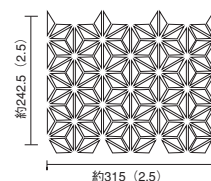

接着剤張工法
内壁 600角以下

ART PASTEL
×ジ

●施工についてはお問合わせください。

屋内壁	居室床	屋内床	浴室壁	浴室床	屋外壁	屋外床
○	×	×	×	×	×	×

45×14三角形 39,800円/m²

LSN-R8000

LSN-R8010

LSN-R8020

LSN-R8030

LSN-R8040

LSN-R8050

LSN-R8060

LSN-R8070

LSN-R8080

	1	2
形状	45×14三角形	半マス(端部用)
品番	LSN-R8000~R8080	LSN-R8000E~R8080E
標準寸法(mm)	約45×14三角	約21.5×14三角
厚さ(mm)	約6	約6
目地共寸法(mm)	約242.5×315	—
m ² 当必要枚数	13シート	3.5袋/m
入数(枚/箱)	25シート	6/袋(左右各3個)
重量(kg/箱)	20	0.04kg/袋
設計価格	39,800m ²	900円/袋

1. 45×14三角形裏ネット貼り

目地共寸法 242.5×315mm 144個/シート
※シート図の()数字は目地幅を表しています。

2. 半マス(端部用)

●サイズ表示は標準寸法です。ロットにより寸法誤差がありますので、タイル割付けの際はご注意ください。