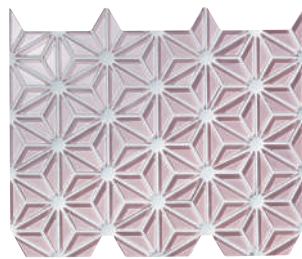

接着剤張工法
内壁 600角以下

ART PASTEL
×ジ

●施工についてはお問合わせください。

屋内壁	居室床	屋内床	浴室壁	浴室床	屋外壁	屋外床
○	×	×	×	×	×	×

45×14三角形 39,800円/m²

LSN-R8000

LSN-R8010

LSN-R8020