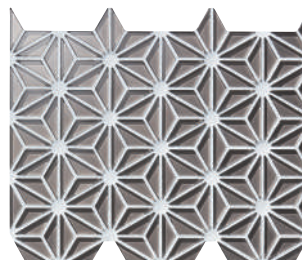

LSN-R8030

LSN-R8040

LSN-R8050

LSN-R8060

LSN-R8070

LSN-R8080

	1	2
形状	45×14三角形	半マス(端部用)
品番	LSN-R8000~R8080	LSN-R8000E~R8080E
標準寸法(mm)	約45×14三角	約21.5×14三角
厚さ(mm)	約6	約6
目地共寸法(mm)	約242.5×315	—
m ² 当必要枚数	13シート	3.5袋/m
入数(枚/箱)	25シート	6/袋(左右各3個)
重量(kg/箱)	20	0.04kg/袋
設計価格	39,800m ²	900円/袋

1. 45×14三角形裏ネット貼り

目地共寸法 242.5×315mm 144個/シート
※シート図の()数字は目地幅を表しています。

2. 半マス(端部用)

●サイズ表示は標準寸法です。ロットにより寸法誤差がありますので、タイル割付けの際はご注意ください。