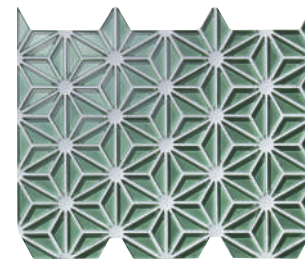

AUTUMN NAIL

オータムネイル ガラス

Made in CHINA

商品についてのご注意 ▲ガラス製品は、身体を傷つける恐れがありますので取扱いには十分注意してください。●この製品をご使用の際は、弊社総合カタログ「ガラス製タイルをご使用前に」をご確認ください。●意匠上大きな色むらと色幅があります。●メンテナンスには、酸性やアルカリ性の洗剤・クレンザーは使用しないでください。●浴室など温度差の激しい場所では、熱膨張の繰り返しによる破損が生じる場合がありますので、使用場所にご確認ください。●目地の間から連結材が見えます。裏ネットの色は白色です。●輸入品につき在庫と納期をご確認ください。なお予告なしに仕様の変更や生産中止となることがあります。

施工上のご注意 ●カットの出ないような割付・納まりにしてください。●切断する場合には、タイルカッター・ガラスカッターを使用し、切断面は砥石で研磨して、けがをしないようご注意ください。サンダーによる切断は、事故の原因・製品の破損となり大変危険ですのでおやめください。●接着剤のクシ目が透けて見える場合がありますので、接着剤表面は必ず平面に仕上げ張り付けてください。また、タイル裏面に空気が残らないようご注意ください。

接着剤張工法
内壁 600角以下

ART PASTEL
×ジ

●施工についてはお問合わせください。

屋内壁	居室床	屋内床	浴室壁	浴室床	屋外壁	屋外床
○	×	×	×	×	×	×

45×14三角形 39,800円/m²

LSN-R8050

	1	2
形状	45×14三角形	半マス(端部用)
品番	LSN-R8000~R8080	LSN-R8000E~R8080E
標準寸法(mm)	約45×14三角	約21.5×14三角
厚さ(mm)	約6	約6
目地共寸法(mm)	約242.5×315	—
m²当必要枚数	13シート	3.5袋/m
入数(枚/箱)	25シート	6/袋(左右各3個)
重量(kg/箱)	20	0.04kg/袋
設計価格	39,800m²	900円/袋

1. 45×14三角形裏ネット貼り

目地共寸法 242.5×315mm 144個/シート
※シート図の( )数字は目地幅を表しています。

2. 半マス(端部用)

●サイズ表示は標準寸法です。ロットにより寸法誤差がありますので、タイル割付けの際はご注意ください。