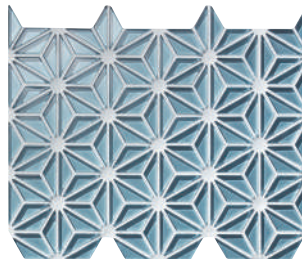

接着剤張工法
内壁 600角以下

ART PASTEL
×ジ

●施工についてはお問合わせください。

屋内壁	居室床	屋内床	浴室壁	浴室床	屋外壁	屋外床
○	×	×	×	×	×	×

45×14三角形 39,800円/m²

LSN-R8000

LSN-R8010

LSN-R8020

LSN-R8030

LSN-R8040

LSN-R8050

LSN-R8060

LSN-R8070

LSN-R8080

	1	2
形状	45×14三角形	半マス(端部用)
品番	LSN-R8000~R8080	LSN-R8000E~R8080E
標準寸法(mm)	約45×14三角	約21.5×14三角
厚さ(mm)	約6	約6
目地共寸法(mm)	約242.5×315	—
m ² 当必要枚数	13シート	3.5袋/m
入数(枚/箱)	25シート	6/袋(左右各3個)
重量(kg/箱)	20	0.04kg/袋
設計価格	39,800m ²	900円/袋