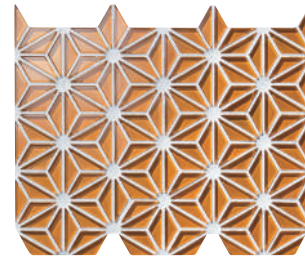

接着剤張工法
内壁 600角以下

ART PASTEL
×ジ

●施工についてはお問合わせください。

屋内壁	居室床	屋内床	浴室壁	浴室床	屋外壁	屋外床
○	×	×	×	×	×	×

45×14三角形 39,800円/m²

LSN-R8000

LSN-R8010

LSN-R8020