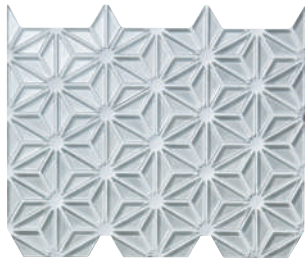

AUTUMN NAIL

オータムネイル ガラス

Made in CHINA

商品についてのご注意 ▲ガラス製品は、身体を傷つける恐れがありますので取扱いには十分注意してください。●この製品をご使用の際は、弊社総合カタログ「ガラス製タイルをご使用前に」をご確認ください。●意匠上大きな色むらと色幅があります。●メンテナンスには、酸性やアルカリ性の洗剤・クレンザーは使用しないでください。●浴室など温度差の激しい場所では、熱膨張の繰り返しによる破損が生じる場合がありますので、使用場所にご確認ください。●目地の間から連結材が見えます。裏ネットの色は白色です。●輸入品につき在庫と納期をご確認ください。なお予告なしに仕様の変更や生産中止となることがあります。

施工上のご注意 ●カットの出ないような割付・納まりにしてください。●切断する場合には、タイルカッター・ガラスカッターを使用し、切断面は砥石で研磨して、けがをしないようご注意ください。サンダーによる切断は、事故の原因・製品の破損となり大変危険ですのでおやめください。●接着剤のクシ目が透けて見える場合がありますので、接着剤表面は必ず平面に仕上げ張り付けてください。また、タイル裏面に空気が残らないようご注意ください。

接着剤張工法
内壁 600角以下

ART PASTEL
×ジ

●施工についてはお問合わせください。

屋内壁	居室床	屋内床	浴室壁	浴室床	屋外壁	屋外床
○	×	×	×	×	×	×

45×14三角形 39,800円/m²

LSN-R8000